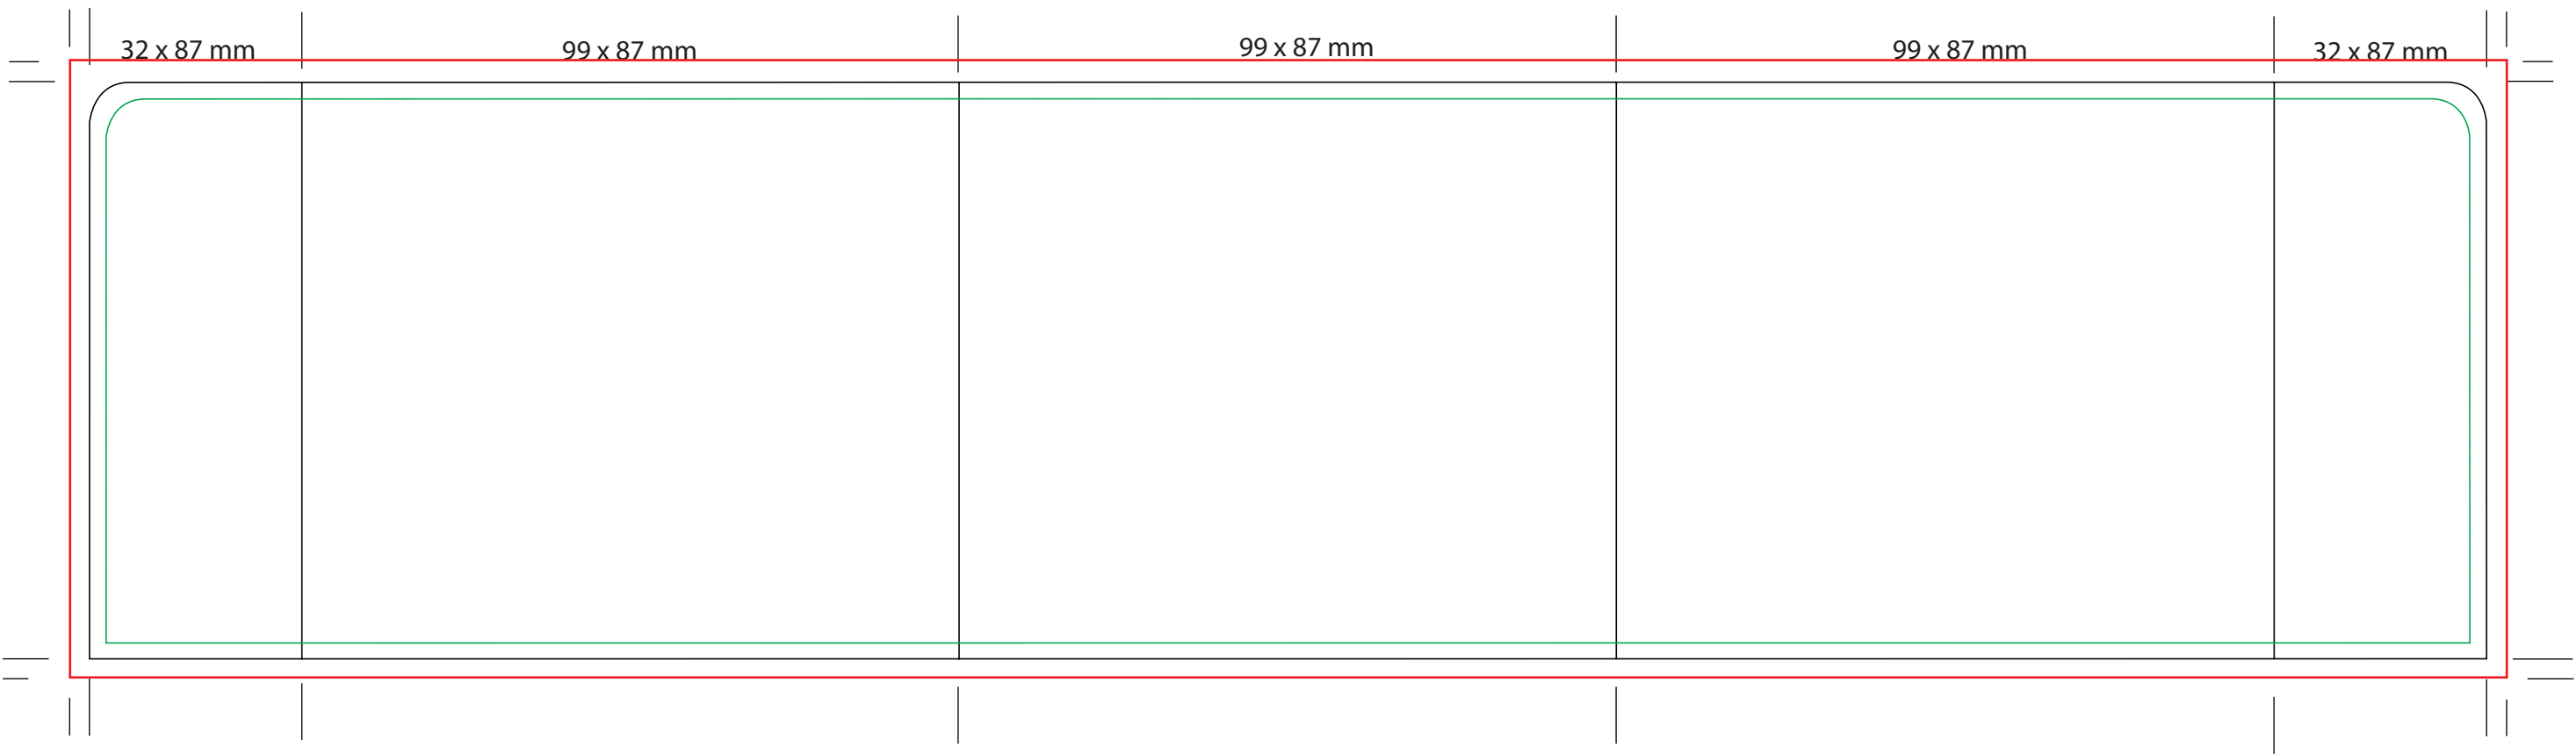

Bitte beachten Sie:

Digitaldruck

Artikelmaß: 105 x 105 x 90 mm

Druckfläche ohne Anschnitt 356 x 82 mm

Druckfläche mit Anschnitt 367 x 93 mm

Schriftgröße mind. 7 pt

Auflösung mind. 300%, besser höher.

Schriften in Pfade umwandeln!

Haben Sie Fragen?

Bitte rufen Sie uns an, wir helfen Ihnen gerne weiter.

Gerne prüfen wir Ihre Daten auf die Umsetzbarkeit.

Telefon: 0 52 32 - 9 63 70 24

Mail: info@notizblock24.de

Beschnitt: 367 x 93
Maße: 361x 87 mm
Schriftbild: 356 x 82 mm

Einzelblattbedruckung (mit **Schreibgeräteköcher**)

Blatt:
93 x 73 mm

Schriftbild:
87 x 67