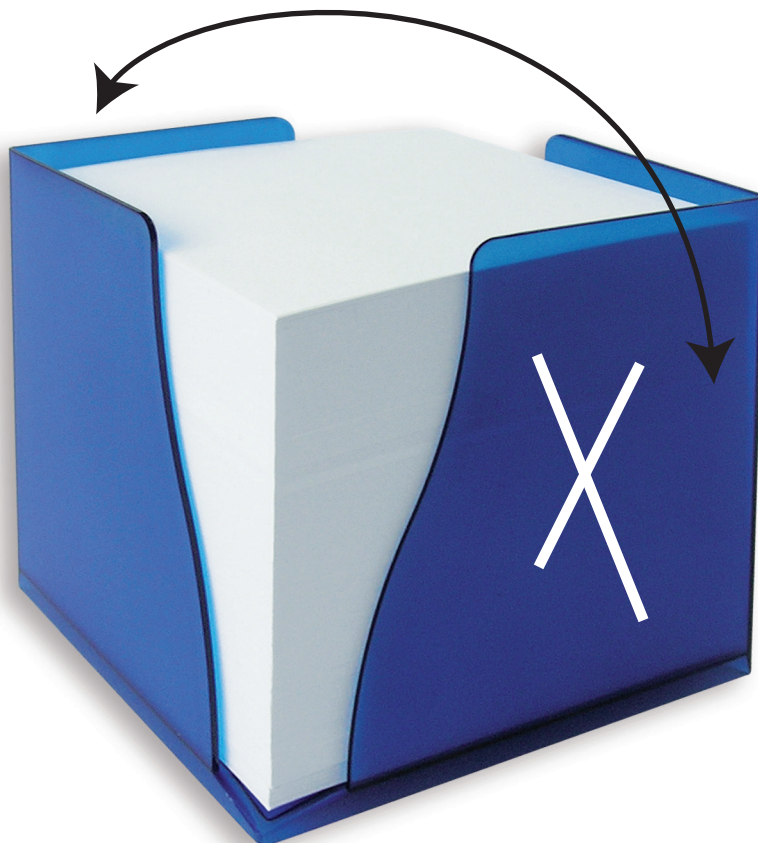

**Bitte beachten Sie:**

**Siebdruck**

Artikelmaß: 98 x 98 x 98 mm

Druckfläche: 72 x 85 mm

Schriftgröße mind. 7 pt

Linienstärke mind. 0,4 pt

Schriften in Pfade umwandeln!

Nur vektorisierte Grafiken!

## Druckbildanordnung

Auf welchem Bogen soll der Druck erfolgen?

linker Bogen

rechter Bogen

linker Bogen

Box:  
98 x 98 mm

Schriftbild:  
97 x 85 mm

rechter Bogen

Box:  
98 x 98 mm

Schriftbild:  
97 x 85 mm