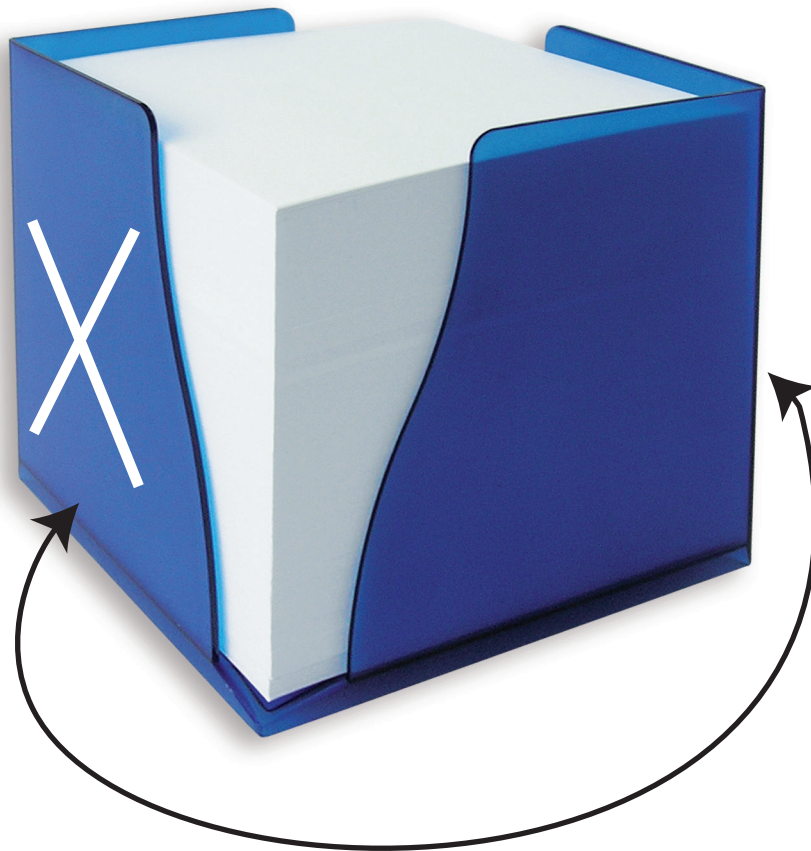

**Bitte beachten Sie:**

**Siebdruck**

Artikelmaß: 98 x 98 x 98 mm

Druckfläche: 72 x 85 mm

Schriftgröße mind. 7 pt

Linienstärke mind. 0,4 pt

Schriften in Pfade umwandeln!

Nur vektorisierte Grafiken!

## Druckbildanordnung

Auf welchem Bogen soll der Druck erfolgen?

linker Bogen

rechter Bogen

linker Bogen

Box:  
98 x 98 mm

Schriftbild:  
97 x 85 mm

rechter Bogen

Box:  
98 x 98 mm

Schriftbild:  
97 x 85 mm