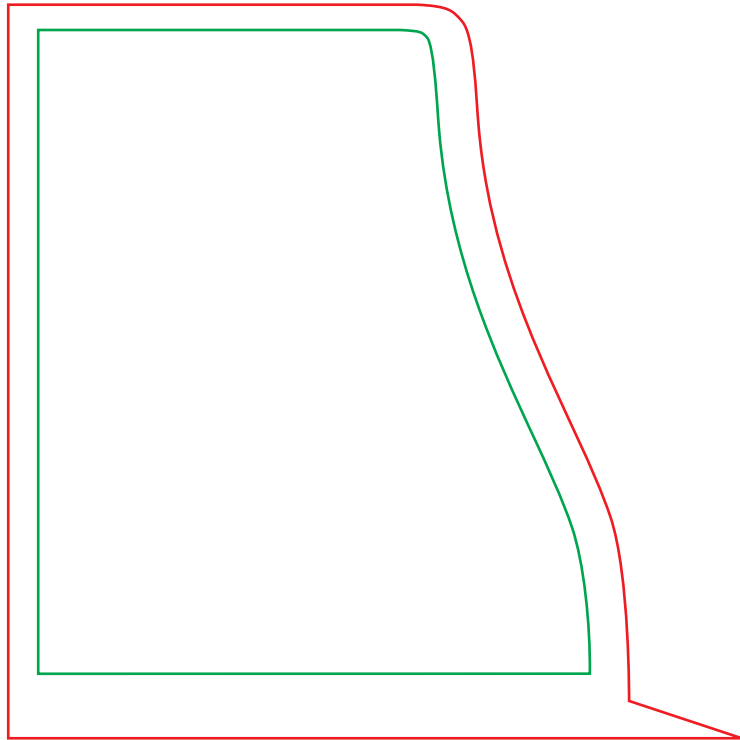

**Bitte beachten Sie:**

**Siebdruck**

Artikelmaß: 98 x 98 x 98 mm

Druckfläche: 72 x 85 mm

Schriftgröße mind. 7 pt

Linienstärke mind. 0,4 pt

Schriften in Pfade umwandeln!

Nur vektorisierte Grafiken!

## Druckbildanordnung

Auf welchem Bogen soll der Druck erfolgen?

linker Bogen

rechter Bogen

linker Bogen

Box:  
98 x 98 mm

Schriftbild:  
97 x 85 mm

rechter Bogen

Box:  
98 x 98 mm

Schriftbild:  
97 x 85 mm